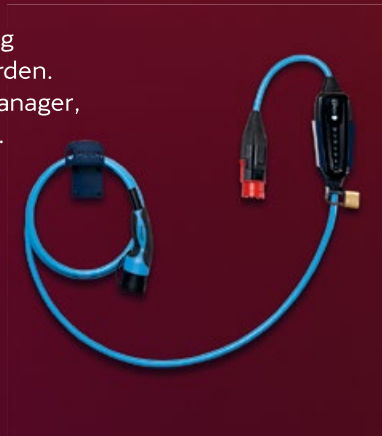

POWER2GO KOMPLETTSET, 5M

Bequemes Laden für unterwegs. Ladeleistung und Ladezeiten können per App geregelt werden. Ideal für Dienstwagennutzer und Fuhrparkmanager, da Ladestatistik und Ladebereich einsehbar.

ab € 1.099,-

POWER SINGLE PRO-LINE MIT BUCHSE

- Bis zu 22 kW je Ausgang
- kWh-basierende Abrechnung durch eichrechtskonforme Zählung möglich
- Zugriffsschutz durch RFID-Kartenleser integriert
- Einbindung in Energiemanagement möglich
- Einfache Bedienung durch übersichtliches Display

ab € 1.509,-